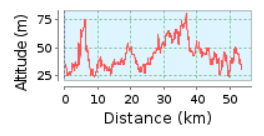

53 Sellin

53.58 km (Rundkurs)
Gesamtanstieg: 400 m, Gesamtabstieg: 400 m
Höhendifferenz 57 m (Höhe von: 24 m bis 81 m)